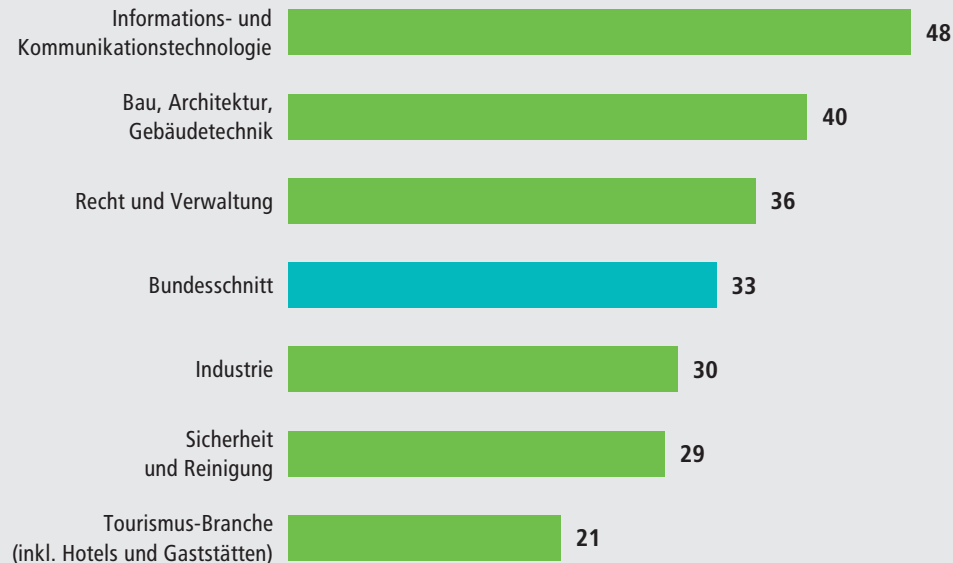

Informations- und Kommunikationstechnologie-Kräfte verbessern am stärksten ihre Berufseinstellung

Frage: „Inwieweit stimmen Sie den folgenden Aussagen zu oder nicht zu?“

Antwort hier: „Ich habe durch die Corona-Zeit eine positivere Einstellung zu meinem derzeitigen Beruf.“
(Berufsgruppen mit drei höchsten und niedrigsten Nennungen sowie Bundesschnitt)